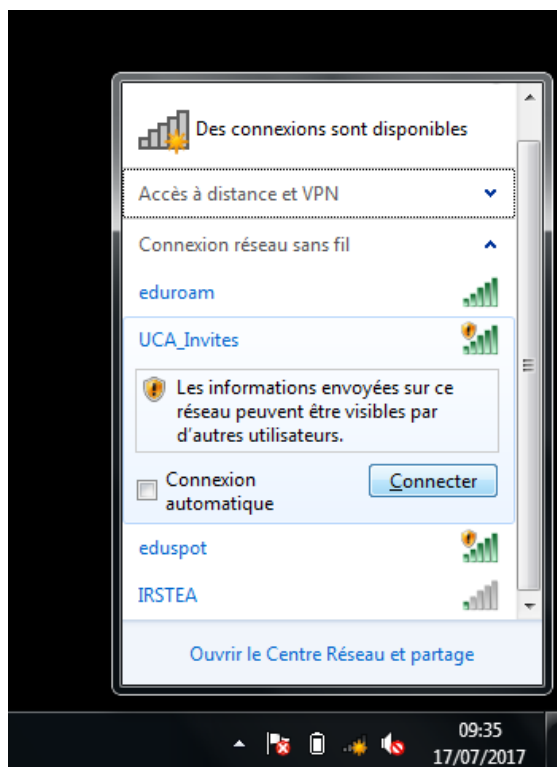

Réseau Wifi UCA_Invites

Guide de Connexion

Contenu

1/ Connexion au réseau Wifi UCA_Invites	2
2/ Accès à la page d'auto-enregistrement	3
3/ Création d'un compte	4
4/ Récupération du mot de passe	5
5/ Authentification	6

Date	Version	Commentaires
17/07/2017	1	Création

Réseau Wifi UCA_Invites

Guide de Connexion

Prérequis : il est nécessaire d'avoir accès à sa boîte email via une connexion 3G ou 4G par exemple, afin de pouvoir récupérer son mot de passe.

1/ Connexion au réseau Wifi UCA_Invites

Tout d'abord, se connecter au réseau Wifi **UCA_Invites**.